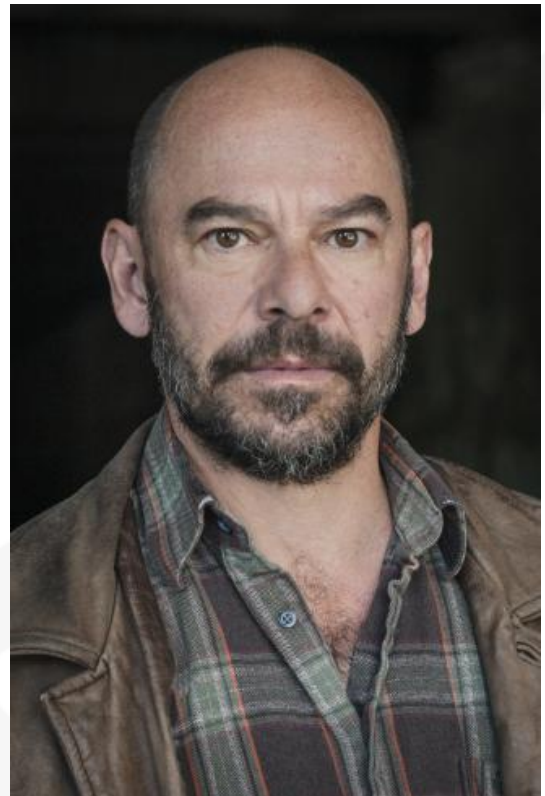

Thomas Kornmann

Pers nliche Daten

Jahrgang 1963
Größe 165
Augenfarbe braun
Haarfarbe braun
Statur schlank
Wohnmöglichkeiten 1. Wohnsitz Berlin, weitere Wohnmöglichkeiten: Hamburg, München, Köln, Karlsruhe, Wien, Zürich, Mallorca

Besonderes

Sprachen Englisch (gut), Französisch (Schulkenntnisse), Spanisch (Grundkenntnisse), Italienisch (Grundkenntnisse)
Dialekte Badisch (Heimatsdialekt), Schwäbisch gut, Sächsisch, Berlinerisch, Hessisch
Gesang Bariton
Tanz Standard
Sport Schwimmen (Rettungsschwimmer), Badminton, Squash, Fußball, Bühnenfechten, Reiten, Tennis
Führerschein PKW (auch mit Anhänger), LKW (auch mit Anhänger) Mofa, Traktor
Sonstiges 2018 Der Kurzfilm "Hotel JVA" hat den begehrten camgaroo Award in der Rubrik "Kurzfilm Spaß" 2017 gewonnen

Thomas Kornmann, Fotograf: Oliver Betke, Stand: August 2016

siehe auch:
<http://www.camgaroo.com/videowettbewerb-camgaroo-award/camgaroo-award-2017/gewinner/>, Seit 2000
"Theatersport":
Improvisationstheater für die Landesbühne Hannover (TfN),
Turbine William, Berlin,
Improvisagen Hannover

Ausbildung

1997-1999 Rollenstudien bei Valentin Platareanu, Matthias Holz, Helga Jeske
2000 Schauspielschule Theaterstudio Berlin
2006/2007 Improvisationstheater - Workshop bei Volker Quarndt
Camera Actor's Studio, ISFF Berlin, Leitung: Detlev Rönfeld

AGENTUR
Matthies

Eisenacher Strasse 69/l, 10823 Berlin, Tel. 030 - 78710293, Fax: 030 - 78710294
office@agentur-matthies.de | www.agentur-matthies.de